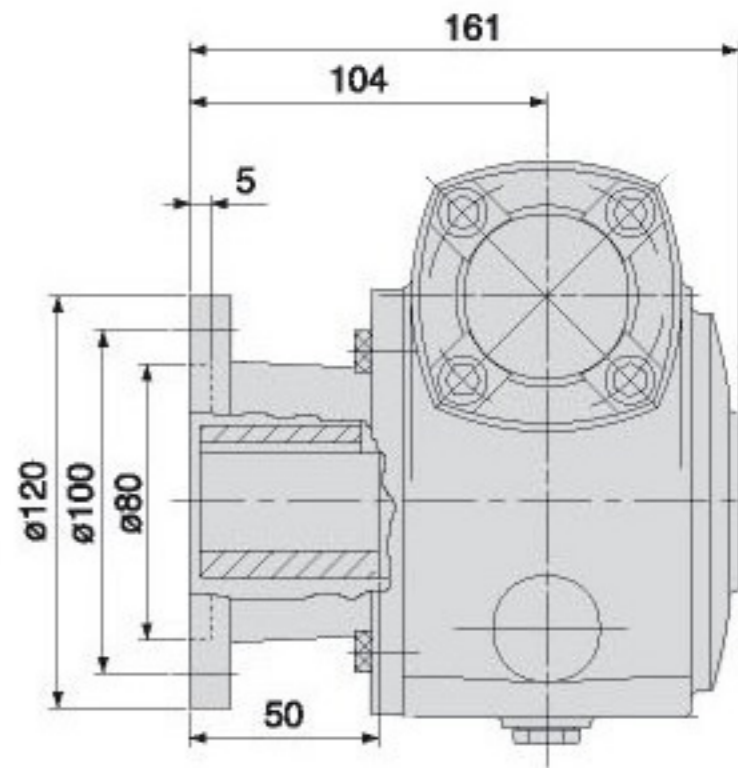

MODEL : BG60

尺寸表 Dimension(m/m)

型號 MODEL	馬力 HP (4P)	出力孔 OUTPUT BORE			重量 Weight (KG)
		S	W	Y	
60	1/2	25	7	28.3	10
		28		31.3	