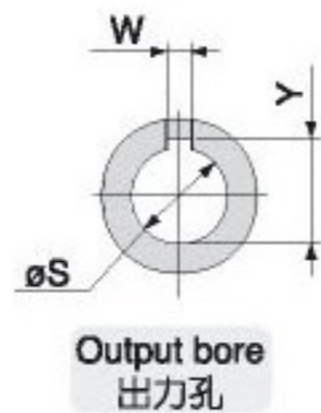

MODEL : BG60

尺寸表 Dimension(m/m)

型號 MODEL	馬力 HP (4P)	出力孔 OUTPUT BORE			重量 Weight (KG)
		S	W	Y	
60	1/2	25	7	28.3	10
		28		31.3	