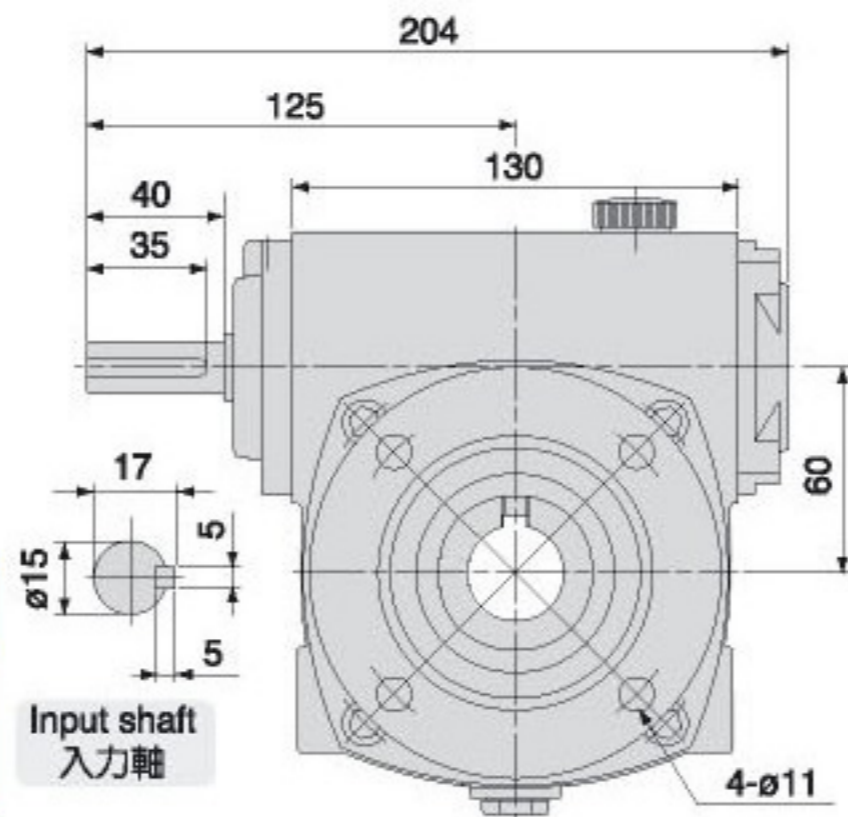

MODEL : BG60

尺寸表 Dimension(m/m)

型號 MODEL	馬力 HP (4P)	出力孔 OUTPUT BORE			重量 Weight (KG)
		S	W	Y	
60	1/2	25	7	28.3	10
		28		31.3	