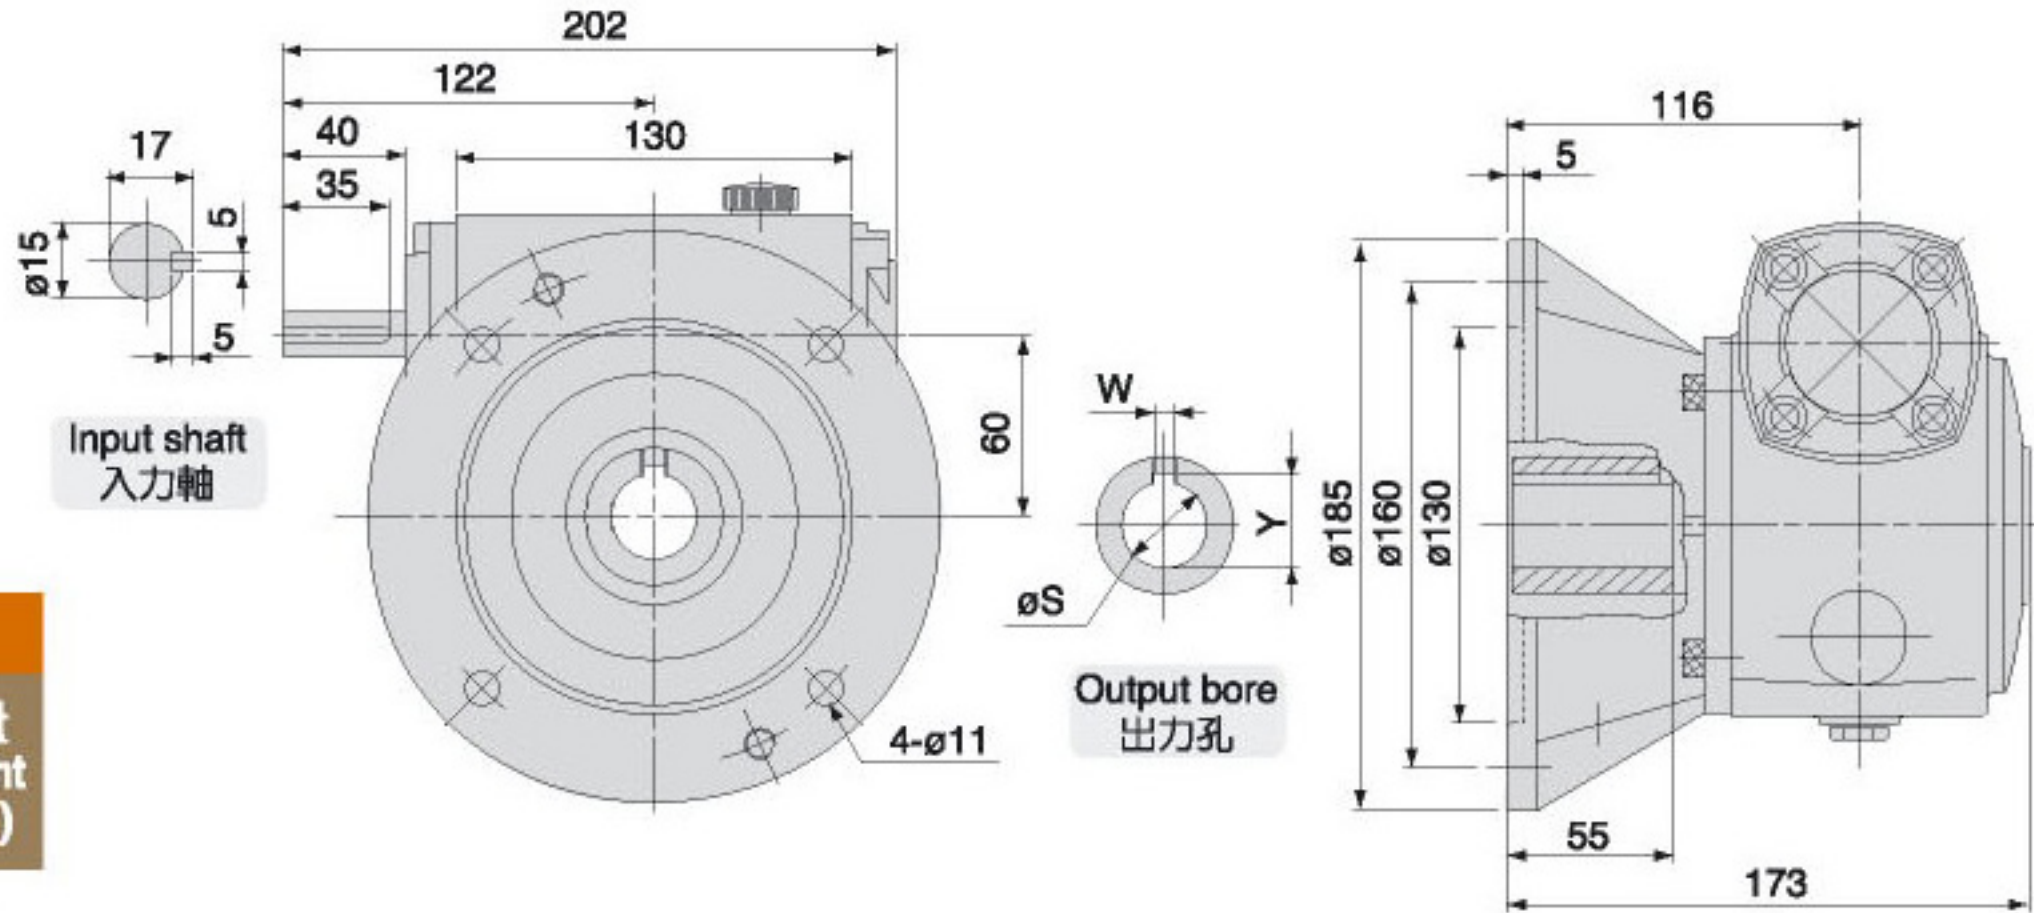

MODEL : AG50(BG50)

尺寸表 Dimension(m/m)

型號 MODEL	馬力 HP (4P)	出力孔 OUTPUT BORE			重量 Weight (KG)
		S	W	Y	
50 #		25	7	28.3	8

MODEL : AG60

尺寸表 Dimension(m/m)

型號 MODEL	馬力 HP (4P)	出力孔 OUTPUT BORE			重量 Weight (KG)
		S	W	Y	
60	1/2	25	7	28.3	11
		28	7	31.3	
		30	8	33.3	