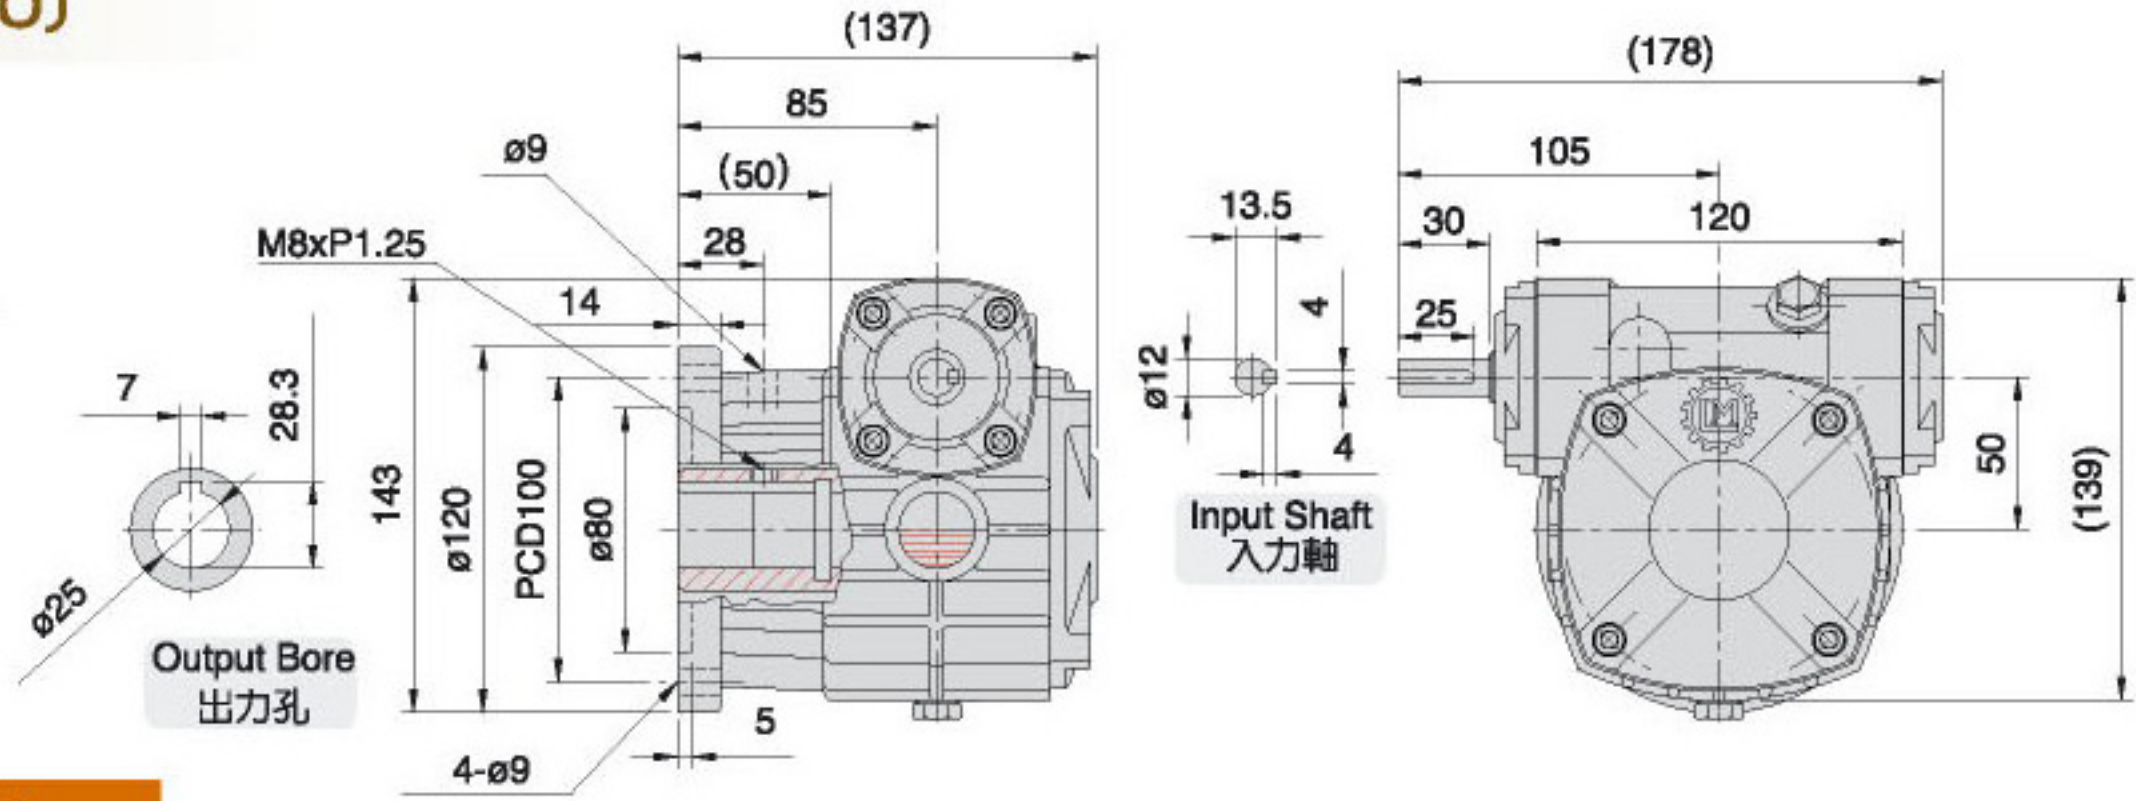

MODEL : AG50(BG50)

尺寸表 Dimension(m/m)

型號 MODEL	馬力 HP (4P)	出力孔 OUTPUT BORE			重量 Weight (KG)
		S	W	Y	
50 #		25	7	28.3	8

MODEL : AG60

尺寸表 Dimension(m/m)

型號 MODEL	馬力 HP (4P)	出力孔 OUTPUT BORE			重量 Weight (KG)
		S	W	Y	
60	1/2	25	7	28.3	11
		28	7	31.3	
		30	8	33.3	