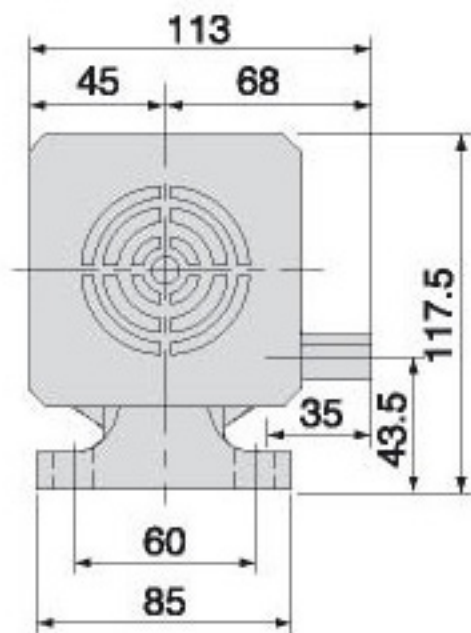

■ 小型蝸輪減速機

SMALL WORM REDUCER

■ MODEL: SMW28

(出力軸左方圖)
Left shaft

(出力軸右方圖) Right shaft

出力軸
Output shaft

尺寸表 Dimension(m/m)

馬達容量 Motor Capacity	型號 Model No.	減速比 Gear Ratio	A	B
25 W	28	1/5~1/60	186	80
40 W	28	1/5~1/60	191	88
60 W	28	1/5~1/60	216	90