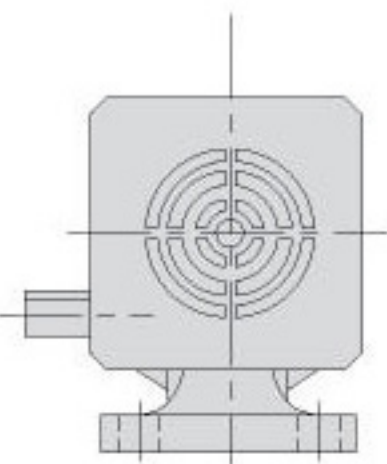

■ 小型蝸輪減速機

SMALL WORM REDUCER

■ MODEL: SMW28

(出力軸左方圖)
Left shaft

(出力軸右方圖) Right shaft

出力軸
Output shaft

尺寸表 Dimension(m/m)

馬達容量 Motor Capacity	型號 Model No.	減速比 Gear Ratio	A	B
25 W	28	1/5~1/60	186	80
40 W	28	1/5~1/60	191	88
60 W	28	1/5~1/60	216	90