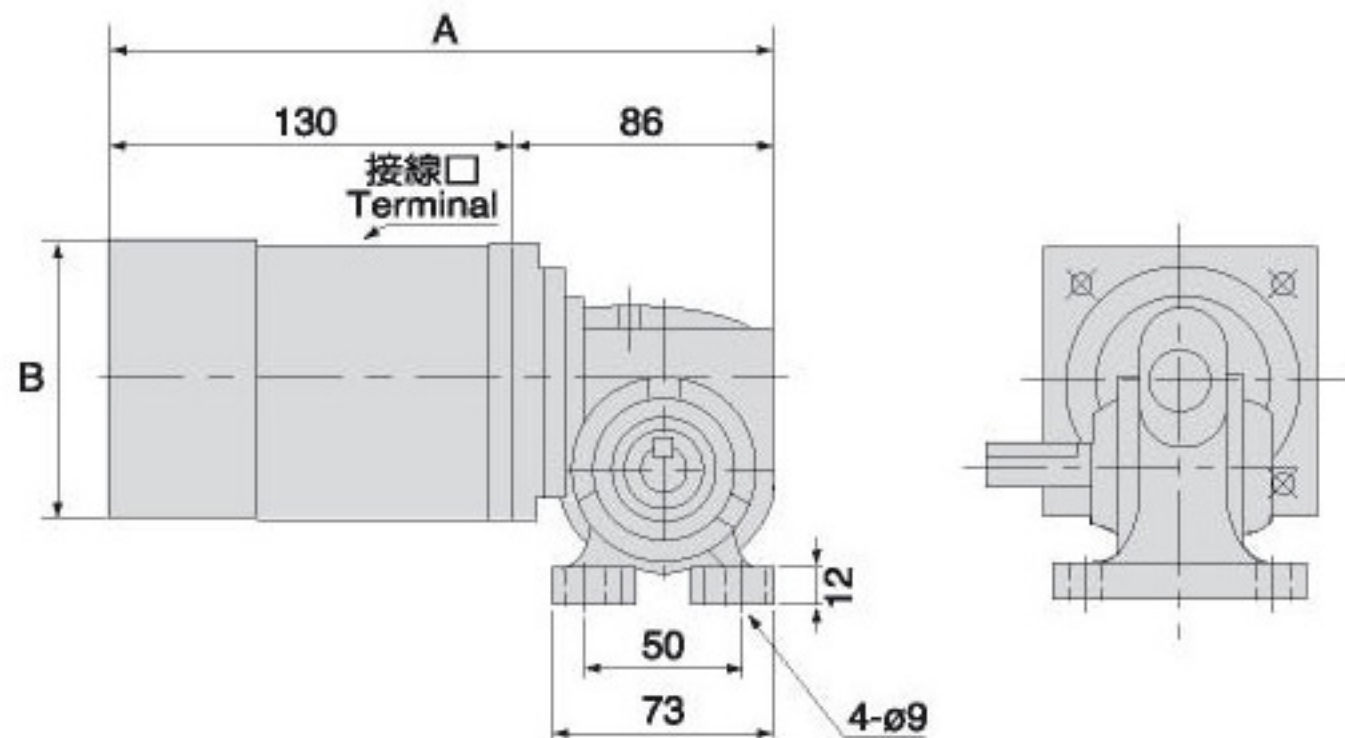

■ 小型蝸輪減速機

SMALL WORM REDUCER

■ MODEL: SMW28

(出力軸左方圖)
Left shaft

(出力軸右方圖) Right shaft

出力軸
Output shaft

尺寸表 Dimension(m/m)

馬達容量 Motor Capacity	型號 Model No.	減速比 Gear Ratio	A	B
25 W	28	1/5~1/60	186	80
40 W	28	1/5~1/60	191	88
60 W	28	1/5~1/60	216	90