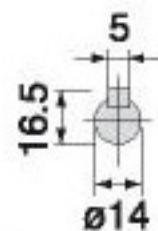

■ 小型蝸輪減速機

SMALL WORM REDUCER

■ MODEL: SMW28

(出力軸左方圖)
Left shaft

(出力軸右方圖) Right shaft

出力軸
Output shaft

尺寸表 Dimension(m/m)

馬達容量 Motor Capacity	型號 Model No.	減速比 Gear Ratio	A	B
25 W	28	1/5~1/60	186	80
40 W	28	1/5~1/60	191	88
60 W	28	1/5~1/60	216	90